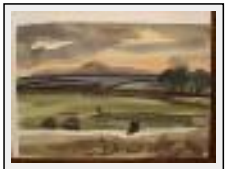

"Rhine near Bonn"

Dimensions (HxL) : 42x59 cm
Style : Réalisme / Tech. : Aquarelle sur papier
Thème : Paysage / Catégorie : Peinture
Prix : 300 Euros
Année : 2004