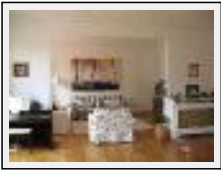

"Lover's Sky in Living Room 2"

Dimensions (HxL) : 130x195 cm (120 F)

Style : Abstrait / Tech. : Acrylique sur toile

Thème : Nature / Catégorie : Peinture

Année : 2006

Desc. : Une vue du tableau « Lover's Sky » dans le salon