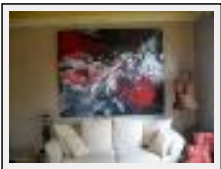

Thème : Non figuratif / Catégorie : Peinture

Année : 2011

"Heart Beat in LR"

Dimensions (HxL) : 163x195 cm

Style : Abstrait / Tech. : Acrylique sur toile

Thème : Non figuratif / Catégorie : Peinture

"Symphony in living room"