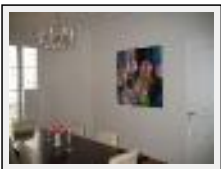

"Inspiration In the Dining Room"

Dimensions (HxL) : 120x120 cm
Style : Abstrait / Tech. : Acrylique sur toile
Thème : Nature / Catégorie : Peinture
Année : 2006

Desc. : Une vue du tableau « Inspiration » dans la salle à manger