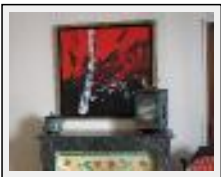

"Dancing with Fire in the Living room"

Dimensions (HxL) : 80x80 cm Encadré
Style : Abstrait / Tech. : Acrylique sur toile
Thème : Nature / Catégorie : Peinture
Année : 2006

Desc. : Une vue du tableau « Dancing with Fire » dans la salle à manger