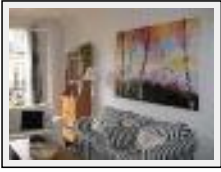

"Lover's Sky in Living Room"

Dimensions (HxL) : 130x195 cm (120 F)

Style : Abstrait / Tech. : Acrylique sur toile

Thème : Nature / Catégorie : Peinture

Année : 2006

Desc. : Une vue du tableau « Lover's Sky » dans le salon