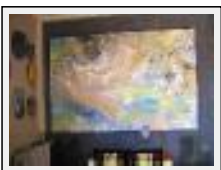

Thème : Non figuratif / Catégorie : Peinture

Année : 2011

"Heart Beat in LR"

Dimensions (HxL) : 163x195 cm

Style : Abstrait / Tech. : Acrylique sur toile

Thème : Non figuratif / Catégorie : Peinture

"Symphony in living room"