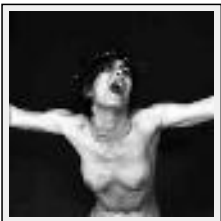

"station 3"

Dimensions (HxL) : 24x24 cm

Style : Réalisme / Tech. : Mixte sur papier

Thème : Allégorie / Catégorie : Photographie

Prix : 350 Euros