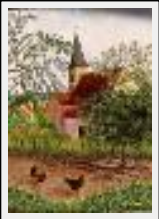

Thème : Nature / Catégorie : Peinture

**"hp26"**

Dimensions (HxL) : 14x18 cm

Style : Figuratif / Tech. : Huile sur toile de lin

Thème : Nature / Catégorie : Peinture

**"hp27"**

Dimensions (HxL) : 18x14 cm

Style : Figuratif / Tech. : Huile sur toile de lin