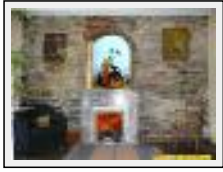

"dc95"

Dimensions (HxL) : 21x29 cm
Style : Art-déco / Tech. : Image informatique
Thème : Imagination / Catégorie : Impression
Desc. : montage image numérique