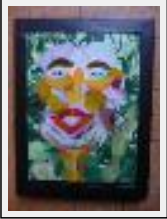

"jc97"

Dimensions (HxL) : 27x20 cm
Style : Visionnaire / Tech. : Huile sur carton
Thème : Imagination / Catégorie : Peinture