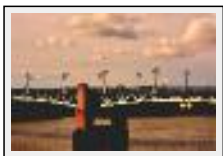

"puente"

Dimensions (HxL) : 40x60 cm

Style : Réalisme / Tech. : Image informatique

Thème : Batiment / Catégorie : Photographie

Prix : 150 Euros

Année : 2013

Desc. : Création Numérique. TIRAGE D'ART.....HAUTE QUALITE... Impression sur bache ultrafine, haute qualité, stabilité et longévité des couleurs.. oeuvre numérotée, datée et signée par l'artiste. édition limitée à 8 exemplaires. certificat d'authenticité. envoi sous 6 jours. envoi par colissimo recommandé ss tube . emballage cartonné.