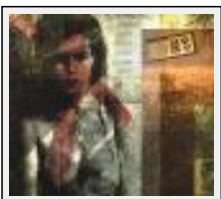

"psychose"

Dimensions (HxL) : 60x40 cm

Style : Surréaliste / Tech. : Image informatique

Thème : Portrait / Catégorie : Photographie

Prix : 160 Euros

Année : 2009

Desc. : TIRAGE D'ART.....HAUTE QUALITE... Impression sur bache ultrafine,haute qualité,stabilité et longévité des couleurs.. oeuvre numérotée,datée et signée par l'artiste. édition limitée à 8 exemplaires. certificat d'authenticité. envoi sous 6 jours. envoi par colissimo recommandé ss tube . emballage cartonné.