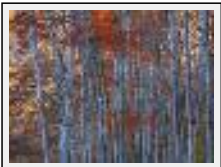

"ombrage"

Dimensions (HxL) : 37x50 cm

Style : Réalisme / Tech. : Image informatique

Thème : Nature / Catégorie : Photographie

Prix : 140 Euros

Année : 2016

Desc. : TIRAGE D'ART.....HAUTE QUALITE... Impression sur bache ultrafine,haute qualité,stabilité et longévité des couleurs.. oeuvre numérotée,datée et signée par l'artiste. édition limitée à 8 exemplaires. certificat d'authenticité. envoi sous 6 jours. envoi par colissimo recommandé ss tube . emballage cartonné.