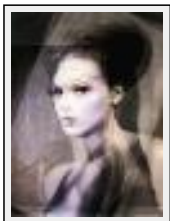

"tristesse"

Dimensions (HxL) : 69x56 cm

Style : Impressionnisme / Tech. : Image informatique

Thème : Portrait / Catégorie : Photographie

Prix : 160 Euros

Année : 2015

Desc. : Impression sur bache ultrafine,haute qualité,stabilité et longévité des couleurs.. oeuvre numérotée,datée et signée par l'artiste. édition limitée à 8 exemplaires. certificat d'authenticité. envoi sous 6 jours. envoi par colissimo recommandé ss tube . emballage cartonné.