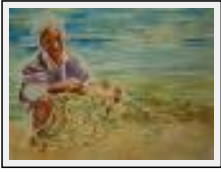

"vieux pecheur"

Dimensions (HxLxP) : 30x40x1 cm Encadré - Poids : 600 g

Style : Réalisme / Tech. : Aquarelle

Thème : Marines / Catégorie : Peinture

Prix : 200 Euros

Desc. : aquarelle sur papier arches