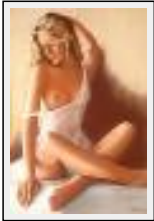

"L'éveil"

Dimensions (HxL) : 78x58 cm Encadré
Style : Réalisme / Tech. : Pastel
Thème : Personnage-sujet / Catégorie : Dessin
Année : 2005