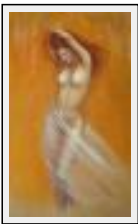

"L'air du temps"

Dimensions (HxL) : 60x40 cm
Style : Réalisme / Tech. : Pastel
Thème : Personnage-sujet / Catégorie : Dessin
Année : 2008