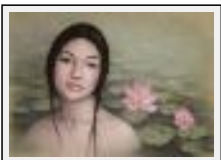

Thème : Vues d'esprit / Catégorie : Dessin

Année : 2007

**"Fillette Tibétaine"**

Dimensions (HxL) : 71x55 cm Encadré

Style : Réalisme / Tech. : Pastel

Thème : Oriental / Catégorie : Dessin

Année : 2004

**"Fleur de lotus"**