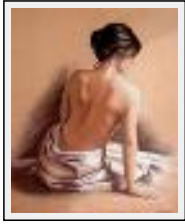

"Intimité"

Dimensions (HxL) : 69x58 cm Encadré
Style : Réalisme / Tech. : Pastel
Thème : Nus / Catégorie : Dessin
Vendu
Année : 2006