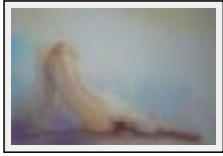

"Nu au sol"

Dimensions (HxL) : 35x50 cm

Style : Réalisme / Tech. : Aquarelle

Thème : Nus / Catégorie : Peinture