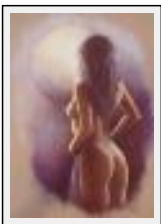

"Le nouveau monde"

Dimensions (HxL) : 60x40 cm
Style : Réalisme / Tech. : Pastel
Thème : Personnage-sujet / Catégorie : Dessin
Année : 2007