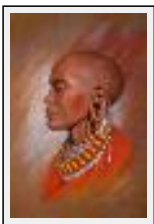

"femme Massai"

Dimensions (HxL) : 55x45 cm Encadré
Style : Réalisme / Tech. : Pastel
Thème : Portrait / Catégorie : Dessin
Vendu
Année : 2009