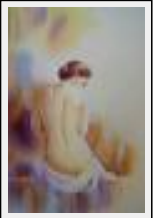

Style : Réalisme / Tech. : Aquarelle sur papier

Thème : Nus / Catégorie : Peinture

**"le peignoir"**

Dimensions (HxL) : 72x56 cm Encadré

Style : Figuratif / Tech. : Aquarelle sur papier

Thème : Nus / Catégorie : Peinture