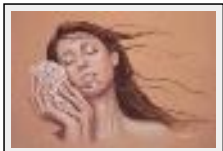

**"Volupté"**

Dimensions (HxL) : 80x70 cm Encadré  
Style : Réalisme / Tech. : Pastel  
Thème : Personnage-sujet / Catégorie : Dessin  
Vendu

**"Océane"**

Dimensions (HxL) : 50x70 cm Encadré  
Style : Réalisme / Tech. : Pastel  
Thème : Portrait / Catégorie : Dessin  
Année : 2007