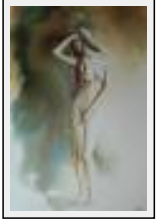

"Lumière"

Dimensions (HxL) : 80x60 cm Encadré
Style : Expressionnisme / Tech. : Aquarelle sur papier
Thème : Nus / Catégorie : Peinture