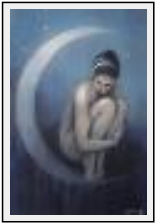

"En équilibre"

Dimensions (HxL) : 46x32 cm
Style : Symbolisme / Tech. : Pastel
Thème : Evasions / Catégorie : Dessin
Année : 2007

---

portraits Afrique