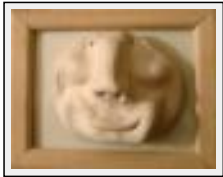

"Otto"

Dimensions (HxL) : 9x11 cm

Style : Art singulier / Tech. : Argile

Thème : Portrait / Catégorie : Modelage

Année : 2006

Desc. : la tête a été modelée avec du plastiroc (terre qui sèche sans cuisson)