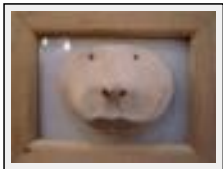

Desc. : la tête a été modelée avec du plastiroc (terre qui sèche sans cuisson)

"Otto"

Dimensions (HxL) : 9x11 cm

Style : Art singulier / Tech. : Argile

Thème : Portrait / Catégorie : Modelage

Année : 2006

Desc. : la tête a été modelée avec du plastiroc (terre qui sèche sans cuisson)