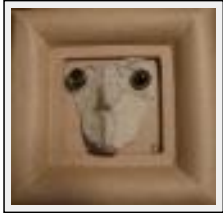

Année : 2008

"Leopold"

Dimensions (HxL) : 15x15 cm

Style : Art singulier / Tech. : Technique mixte

Thème : Portrait / Catégorie : Sculpture

Année : 2007

"Lilian"

Dimensions (HxL) : 15x15 cm