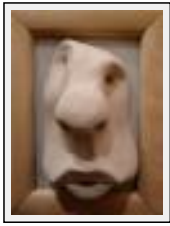

"Igor"

Dimensions (HxL) : 11x9 cm

Style : Art singulier / Tech. : Argile

Thème : Portrait / Catégorie : Modelage

Année : 2006

Desc. : la tête a été modelée avec du plastiroc (terre qui sèche sans cuisson)