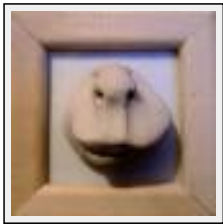

"Dédé"

Dimensions (HxL) : 7x7 cm

Style : Art singulier / Tech. : Argile

Thème : Portrait / Catégorie : Modelage

Année : 2006

Desc. : la tête a été modelée avec du plastiroc (terre qui sèche sans cuisson)