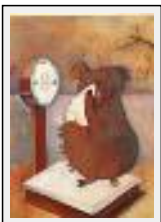

Les Crayonnés

"Agathe"

Dimensions (HxL) : 21x15 cm

Style : Figuratif / Tech. : Technique mixte

Thème : Personnage-sujet / Catégorie : Dessin