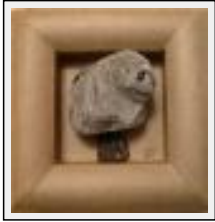

"sans titre"

Dimensions (HxL) : 15x15 cm

Style : Art singulier / Tech. : Technique mixte

Thème : Personnage-sujet / Catégorie : Sculpture

Année : 2008