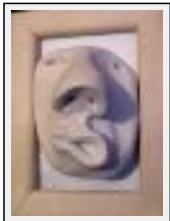

"Paulette"

Dimensions (HxL) : 7x9 cm

Style : Art singulier / Tech. : Argile

Thème : Portrait / Catégorie : Modelage

Année : 2007

Desc. : la tête a été modelée avec du plastiroc (terre qui sèche sans cuisson)