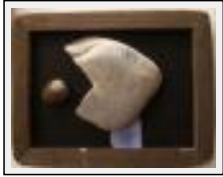

"les p'tites ardoises de Joa"

Dimensions (HxL) : 8x10 cm

Style : Art singulier / Tech. : Technique mixte

Thème : Personnage-sujet / Catégorie : Sculpture

Année : 2008