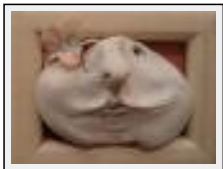

"Bettina"

Dimensions (HxL) : 7x9 cm

Style : Art singulier / Tech. : Argile

Thème : Portrait / Catégorie : Modelage

Année : 2007

Desc. : la tête a été modelée avec du plastiroc (terre qui sèche sans cuisson)