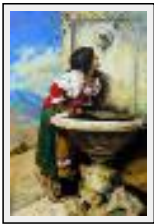

"Petite paysanne romaine buvant à la fontaine"

Dimensions (HxL) : 51x35 cm

Style : Réalisme / Tech. : Huile

Thème : Personnage-sujet / Catégorie : Peinture

Année : 2011

Desc. : Petite paysanne romaine buvant à la fontaine, d'après Léon Bonnat, 1875 - 2011 - Huile sur toile de lin - Format non standard de 35 x 51 cm