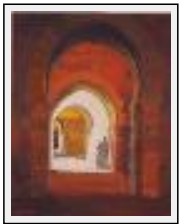

"Meknès, sous les remparts"

Dimensions (HxL) : 73x60 cm (20 F)

Style : Réalisme / Tech. : Huile sur toile de lin

Thème : Personnage-sujet / Catégorie : Peinture

Année : 2002

Desc. : Meknès, sous les remparts