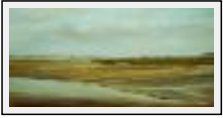

"le hourdel4"

Dimensions (HxL) : 40x80 cm

Style : Figuratif / Tech. : Huile sur toile de lin

Thème : Marines / Catégorie : Peinture

Année : 2007