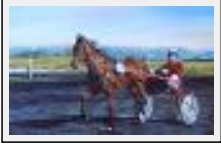

Année : 2001

Desc. : Objets et fruits

"Brassée de marguerites"

Dimensions (HxL) : 30x40 cm

Style : Figuratif / Tech. : Pastel

Thème : Fleur / Catégorie : Dessin

Desc. : pastel sec sur papier

vie animale