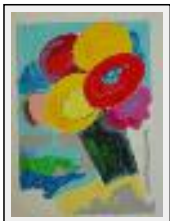

"FEMME AU BOUQUET DE FLEURS"

Size (HxW) : 35x27 cm (5 F)

Style : Figurative Style / Tech. : Acrylic on canvas

Theme : Character / People / Category : Painting

Price : Euros 350

Desc. : NUES DE FEMMES ET FEMMES