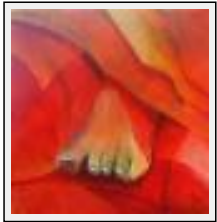

Desc. : Vol de pélicans

**"Wasp's family"**

Size (HxW) : 30x90 cm

Style : Figurative Style / Tech. : Oil on linen

Theme : Animals & pets / Category : Painting

Sold

Year : 2009

Desc. : Dyptique (30 x30 + 30 x 60) Cette toile était une commande