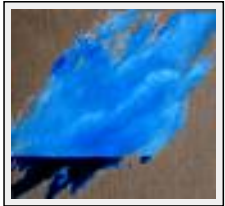

"Jetée de ciel"

Size (HxW) : 30x30 cm

Style : Figurative Style / Tech. : Oil on canvas

Theme : Landscape / Category : Painting

Year : 2008

Desc. : comme une marine déposée directement pas le pinceau