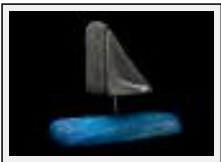

"In drift"

Size (HxWxP) : 28x30x14 cm (5 P) - Weight : 3000 g
Style : Symbolism / Tech. : mixed
Theme : Dream / Category : Sculpture
Price : Euros 500
Year : 2008