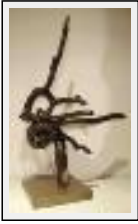

"MEANDRE"

Size (HxWxP) : 58x30x33 cm - Weight : 2000 g

Style : Natural wood / Tech. : Driftwood

Theme : Mindscapes / Category : Sculpture

Price : Euros 600

Year : 2008

Desc. : Look distraught in the air of time, it seems to sail against a current...