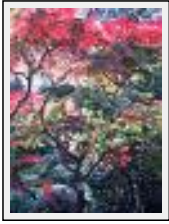

"Palette en automne"

Size (HxW) : 60x40 cm Framed
Style : Figurative Style / Tech. : Pastel
Theme : Nature / Category : Drawing
Sold
Year : 2010
Desc. : Albert Kahn garden