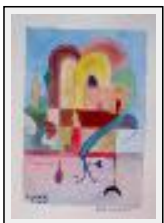

**"Fantasmagorie"**

Size (HxW) : 34x53 cm Framed  
Style : Fantasy / Tech. : gouache on paper  
Theme : Imagination / Category : Painting  
Price : Euros 230  
Year : 2004

**"Fiesta"**

Size (HxW) : 16x24 cm (2 P) Framed  
Style : Fantasy / Tech. : gouache on paper  
Theme : Imagination / Category : Painting  
Price : Euros 100  
Year : 2003

**"Lune noire"**

Size (HxW) : 41x58 cm Framed  
Style : Fantasy / Tech. : gouache on paper  
Theme : Imagination / Category : Painting  
Price : Euros 250  
Year : 2003

**"Menace fantôme"**

Size (HxW) : 46x62 cm  
Style : Fantasy / Tech. : gouache on paper  
Theme : Imagination / Category : Painting  
Price : Euros 350  
Year : 2010  
Desc. : Imaginary landscape