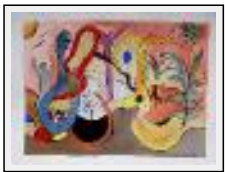

"Monde étrange"

Size (HxW) : 21x28 cm
Style : surrealist / Tech. : gouache on paper
Theme : Imagination / Category : Painting
Price : Euros 90
Year : 2002