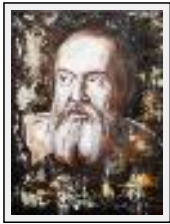

**"Galiléo-Galilei"**

Size (HxW) : 40x30 cm

Style : realism / Tech. : Acrylic on canvas

Theme : Character / People / Category : Painting

Year : 2010

Desc. : Peinture pour les 29 ans de mon fils Olivier

**"Guerrier Xiang"**