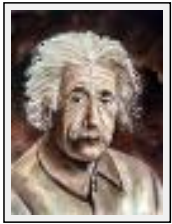

**"Les 3 singes"**

Size (HxW) : 46x26 cm Framed

Style : realism / Tech. : Acrylic on paper

Theme : Animals & pets / Category : Pyrography

Sold

Year : 2010

Desc. : Triptyque encadré et sous verre

**"Albert Einstein"**