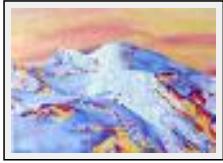

"4810"

Size (HxW) : 33x46 cm (8 P)

Style : surrealist / Tech. : Oil on linen

Theme : Landscape / Category : Painting

Price : Euros 980

Year : 2012

Desc. : les forces telluriques qui font grandir le Mont-Blanc