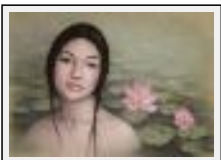

Theme : Mindscapes / Category : Drawing

Year : 2007

**"Fillette Tibétaine"**

Size (HxW) : 71x55 cm Framed

Style : realism / Tech. : Pastel

Theme : Oriental / Category : Drawing

Year : 2004

**"Fleur de lotus"**