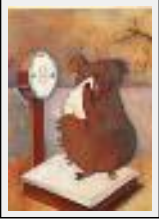

"Agathe"

Size (HxW) : 21x15 cm

Style : Figurative Style / Tech. : mixed

Theme : Character / People / Category : Drawing