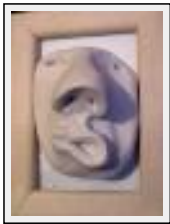

"Sylvester"

Size (HxW) : 9x7 cm

Style : Strange Art / Tech. : Clay

Theme : Portrait / Category : Modelling

Year : 2007

Desc. : la tête a été modelée avec du plastiroc (terre qui sèche sans cuisson)