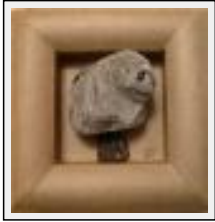

"sans titre"

Size (HxW) : 15x15 cm

Style : Strange Art / Tech. : mixed

Theme : Character / People / Category : Sculpture

Year : 2008