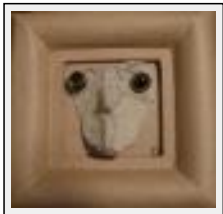

"Lilian"

Size (HxW) : 15x15 cm

Style : Strange Art / Tech. : mixed

Theme : Portrait / Category : Sculpture

Year : 2008