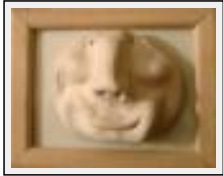

"Otto"

Size (HxW) : 9x11 cm

Style : Strange Art / Tech. : Clay

Theme : Portrait / Category : Modelling

Year : 2006

Desc. : la tête a été modelée avec du plastiroc (terre qui sèche sans cuisson)