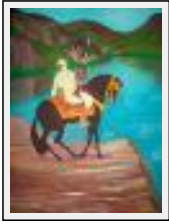

"Cavalier aux bords d'Aguelmam Ouiwane"

Size (HxW) : 80x60 cm

Style : realism / Tech. : Oil on canvas

Theme : Oriental / Category : Painting

Year : 2011