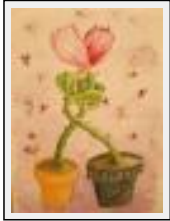

Size (HxW) : 36x48 cm

Style : Fantasy / Tech. : Acrylics

Theme : Dream / Category : Carving

Year : 2006

Desc. : zen land dreaming

Surrealist

"love flowers"

Size (HxW) : 30x24 cm