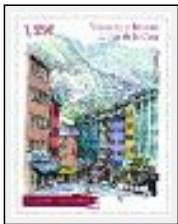

"timbre Poste Andorre"

Size (HxW) : 5x4 cm

Style : Figurative Style / Tech. : Acrylics

Theme : Landscape / Category : Painting

Desc. : Réalisation d'un timbre illustrant le Pas de la Case pour la Principauté d'Andorre .
Emission le 25 octobre 2013