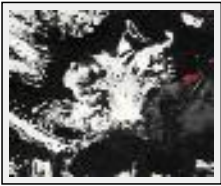

"Portrait capuche"

Size (HxW) : 20x15 cm

Style : Abstract / Tech. : Acrylic on paper

Theme : Dream / Category : Print

Year : 2005

Desc. : en cours...

"Tete de buffle 1"

Size (HxW) : 15x15 cm