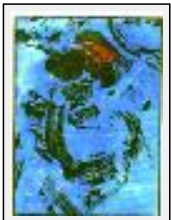

Year : 2005

Desc. : en cours...

**"Biche"**

Size (HxW) : 10x10 cm

Style : Abstract / Tech. : Print on paper

Theme : Not figurative / Category : Print

Year : 2005

**"Portrait bleu"**