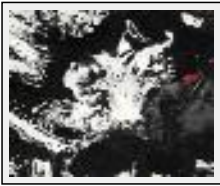

**"Portrait capuche"**

Size (HxW) : 20x15 cm

Style : Abstract / Tech. : Acrylic on paper

Theme : Dream / Category : Print

Year : 2005

Desc. : en cours...

**"Tete de buffle 1"**

Size (HxW) : 15x15 cm