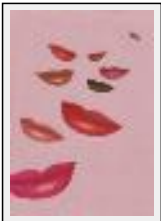

"Volée de baisers ou baisers volés"

Size (HxW) : 30x20 cm

Style : surrealist / Tech. : Mixed media on paper

Theme : Imagination / Category : Collage or Joining

Sold

Year : 1995

Desc. : Collage sur papier d'images découpées dans des journaux. La réalisation a ensuite été plastifiée.