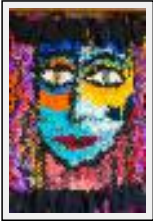

Size (HxW) : 70x60 cm

Style : Strange Art / Tech. : -

Theme : Imagination / Category : Carving

Sold

Year : 2004

Desc. : rugs

"visage"

Size (HxW) : 50x40 cm