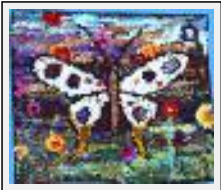

"papillon"

Size (HxW) : 50x60 cm Framed

Style : Strange Art / Tech. : -

Theme : Animals & pets / Category : Carving

Sold

Year : 2004

Desc. : rugs