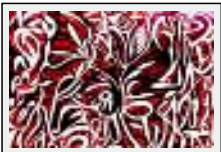

"Eden"

Size (HxW) : 50x70 cm
Style : Abstract / Tech. : Oil on board
Theme : Imagination / Category : Painting
Year : 2000
Desc. : Arabesque