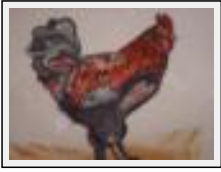

"le coq"

Size (HxW) : 27x27 cm Framed

Style : realism / Tech. : Pastel

Theme : Animals & pets / Category : Drawing

Year : 2006

Desc. : le coq