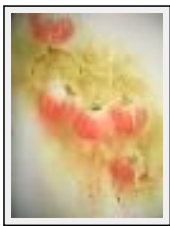

"Plaisirs d'été"

Size (HxW) : 34x24 cm

Style : realism / Tech. : Watercolour on paper

Theme : Nature / Category : Painting

Sold

Year : 2008

Desc. : Aquarelle sur papier Arches 300 mg grain fin, exposée lors du salon de l'aquarelle de Belgique - Namur - mai 2009