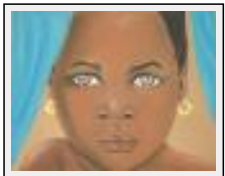

Year : 2008

**"elle"**

Size (HxW) : 20x30 cm Framed

Style : Ethnic / Tech. : Pastel

Theme : Portrait / Category : Painting

Price : Euros 80

Year : 2007

**"geisha"**

Size (HxW) : 30x20 cm Framed  
Style : Ethnic / Tech. : Pastel  
Theme : Portrait / Category : Painting  
Price : Euros 100  
Year : 2007

**"Himba triste"**

Size (HxW) : 20x20 cm  
Style : Ethnic / Tech. : Oil  
Theme : Portrait / Category : Painting  
Year : 2008