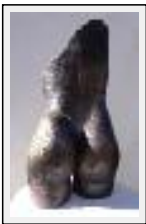

"tatouage"

Size (HxWxP) : 80x35x35 cm - Weight : 15000 g

Style : realism / Tech. : Clay

Theme : nudes / Category : Sculpture

Price : Euros 800

Year : 2010

Desc. : tattooed woman