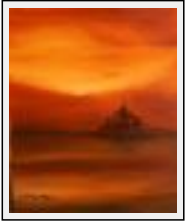

Theme : Landscape / Category : Painting

Year : 2001

**"reminiscence"**

Size (HxW) : 60x80 cm Framed  
Style : Impressionism / Tech. : Oil  
Theme : Landscape / Category : Painting  
Year : 2006

**"Mont de miel"**