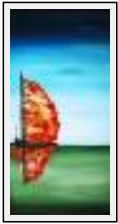

Year : 2007

"paradiz"

Size (HxWxP) : 40x40x2 cm

Style : Abstract / Tech. : Acrylic on canvas

Theme : Seascapes / Category : Painting

Year : 2007

Desc. : envie d evasion, ciel en sucre d orge, une ile, des palmiers, besoin de vacances