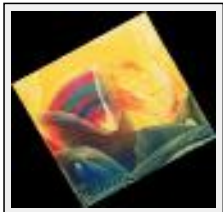

Style : Abstract / Tech. : Wax

Theme : Abstraction / Category : Painting

Price : Euros 330

Year : 2006

"Lueur divine"

Size (HxW) : 50x50 cm

Style : Abstract / Tech. : Wax

Theme : Dream / Category : Painting

Price : Euros 280

Year : 2006

"nymphhe"

Size (HxW) : 50x50 cm

Style : Abstract / Tech. : Wax

Theme : Dream / Category : Painting

Price : Euros 270

Year : 2006