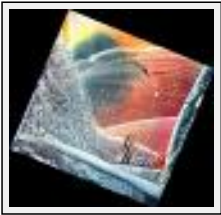

"Paradize"

Size (HxW) : 50x70 cm

Style : Abstract / Tech. : Wax

Theme : Atmospheric / Category : Painting

Price : Euros 600

Year : 2005

"Ravissement"

Size (HxW) : 81x100 cm (40 F)
Style : surrealist / Tech. : Wax
Theme : Imagination / Category : Painting
Price : Euros 2500
Year : 2004
Desc. : cire sur toile

"Petit monde"

Size (HxW) : 20x20 cm
Style : Naive / Tech. : Wax
Theme : Escapes / Category : Painting
Price : Euros 40
Year : 2006

"Echographie"

Size (HxW) : 50x60 cm
Style : Symbolism / Tech. : Wax
Theme : Mindscapes / Category : Painting
Price : Euros 460
Year : 2005