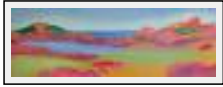

"Cote de granit rose"

Size (HxW) : 44x120 cm Framed

Style : Expressionism / Tech. : Oil on wood

Theme : Landscape / Category : Painting

Sold

Year : 2006

Desc. : Vue sur la cote de granit rose, à marée basse