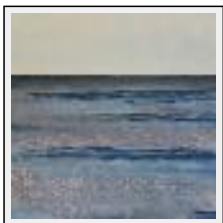

"Un jour de pluie"

Size (HxW) : 80x80 cm

Style : Figurative Style / Tech. : Oil on wood

Theme : Landscape / Category : Painting

Price : Euros 400

Year : 2007

Desc. : Vue sur la large à partir de la Baie de Somme, un jour de pluie