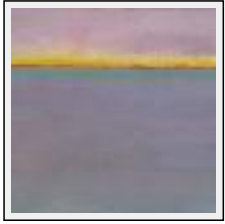

"Lumière sur le large"

Size (HxW) : 48x48 cm

Style : Expressionism / Tech. : Oil on wood

Theme : Landscape / Category : Painting

Price : Euros 350

Year : 2007

Desc. : Lumière sur le large vue à partir du Hourdel

"Vue sur le Hourdel"

Size (HxW) : 40x120 cm

Style : Expressionism / Tech. : Oil on wood

Theme : Landscape / Category : Painting

Price : Euros 550

Year : 2007

Desc. : Vue sur le Hourdel un jour de mai

"Vue sur le Hourdel"

Size (HxW) : 40x120 cm

Style : Expressionism / Tech. : Oil on wood

Theme : Landscape / Category : Painting

Price : Euros 550

Year : 2007

Desc. : Vue sur le Hourdel un jour de mai