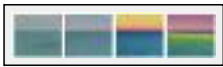

"A marée descendante"

Size (HxW) : 40x160 cm

Style : Expressionism / Tech. : Oil on wood

Theme : Landscape / Category : Painting

Price : Euros 550

Year : 2007

Desc. : 4 panneaux peints à marée descendante vue sur le large à Granville