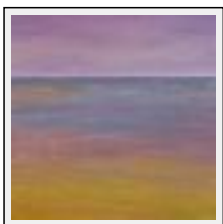

Theme : Landscape / Category : Painting

Sold

Year : 2006

Desc. : Vue sur la Baie de Somme, sur le large à partir du Hourdel

**"Un jour de pluie"**

Size (HxW) : 80x80 cm

Style : Figurative Style / Tech. : Oil on wood

Theme : Landscape / Category : Painting

Price : Euros 400

Year : 2007

Desc. : Vue sur la large à partir de la Baie de Somme, un jour de pluie

**"Horizon morne"**

Size (HxW) : 48x48 cm

Style : Expressionism / Tech. : Oil on wood