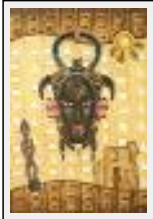

"Senoufou aux deux cameleons"

Size (HxW) : 70x50 cm

Style : Ethnic / Tech. : Oil on canvas

Theme : Portrait / Category : Painting