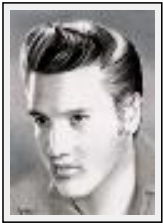

"Elvis"

Size (HxW) : 40x30 cm

Style : realism / Tech. : Pencil on paper

Theme : Portrait / Category : Drawing

Price : Euros 89

Sold

Year : 2007

Desc. : pour une commande, graphite et pastel sec sur bristol 30x40cm