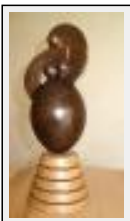

"JACQUELINE"

Size (HxW) : 24x10 cm

Style : Figurative Style / Tech. : Bronze

Theme : Character / People / Category : Sculpture