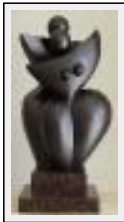

Desc. : DISPONIBLE PAR REPRODUCTION EN BRONZE UNIQUEMENT

"ELLA"

Size (HxW) : 21x10 cm

Style : Figurative Style / Tech. : Bronze

Theme : Character / People / Category : Sculpture

"EVE ET ADAM"

Size (HxWxP) : 48x25x20 cm