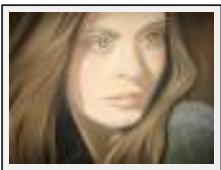

"Larra"

Size (HxW) : 24x32 cm Framed

Style : realism / Tech. : mixed

Theme : Portrait / Category : Drawing

Year : 2008