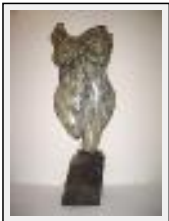

"callipyge"

Size (HxWxP) : 80x30x15 cm - Weight : 20000 g

Style : realism / Tech. : Stone

Theme : nudes / Category : Sculpture

Desc. : pièce primée a à Salies du Béarn en 2010