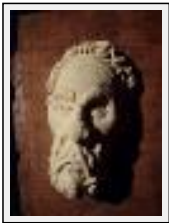

"Le Patriarche"

Size (HxWxP) : 40x30x20 cm Framed - Weight : 3000 g

Style : realism / Tech. : Stone

Theme : - / Category : Sculpture

Year : 2008

Desc. : Taille directe