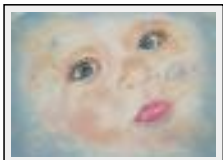

"portrait : les yeux de mon amour"

Size (HxW) : 30x40 cm

Style : Figurative Style / Tech. : Pastel

Theme : Portrait / Category : Drawing

Desc. : The eyes of my grandson Yannick (paper velvet)