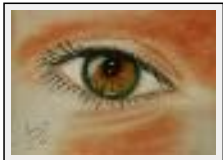

"oeil : regard"

Size (HxW) : 15x20 cm

Style : Figurative Style / Tech. : Pastel

Theme : Portrait / Category : Drawing

Year : 2007

Desc. : pastel sur pastel card