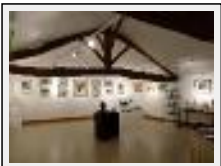

"EXPO BRUX"

Size (HxW) : 10x15 cm

Style : realism / Tech. : Print on paper

Theme : Dish / Category : Photography

Year : 2015

Desc. : photo de l'expo