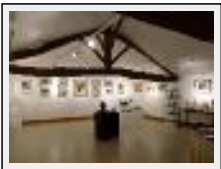

"EXPO BRUX"

Size (HxW) : 10x15 cm

Style : realism / Tech. : Print on paper

Theme : Dish / Category : Photography

Year : 2015

Desc. : photo de l'expo