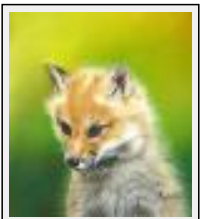

"Foxy"

Size (HxW) : 45x45 cm Framed
Style : realism / Tech. : Pastel
Theme : Animals & pets / Category : Painting
Sold
Year : 2012
Desc. : Portrait d'un renardeau