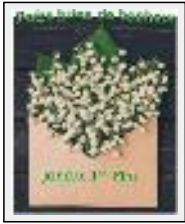

"1er mai"

Size (HxW) : 15x10 cm
Style : realism / Tech. : Print on paper
Theme : Nature / Category : Print
Year : 2020