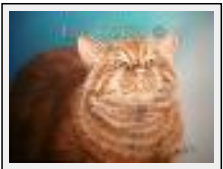

"Le chat d'Alice ?"

Size (HxW) : 42x52 cm Framed

Style : realism / Tech. : Pastel

Theme : Animals & pets / Category : Painting

Sold

Year : 2015