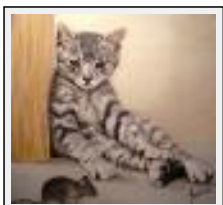

"Matière grise"

Size (HxW) : 30x35 cm Framed

Style : realism / Tech. : Pastel

Theme : Animals & pets / Category : Painting

Sold

Year : 2007

Desc. : thème artabus avril 07- Dans sa semi-somnolence, la réflexion intense du chat face à cette autre matière grise : la souris ! que fais-je ? j'lattrape ou j'lattrape pas ?