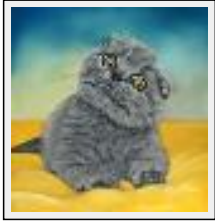

"agressif"

Size (HxW) : 38x38 cm Framed

Style : realism / Tech. : Pastel

Theme : Animals & pets / Category : Painting

Year : 2020

"Ca va comme ça ?"

Size (HxW) : 42x42 cm Framed

Style : realism / Tech. : Pastel