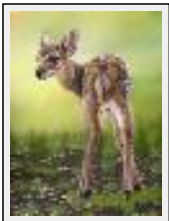

Year : 2011

**"Babyssin"**

Size (HxW) : 38x38 cm Framed

Style : realism / Tech. : Pastel

Theme : Animals & pets / Category : Painting

Year : 2012

**"Bamby"**

Size (HxW) : 50x42 cm Framed