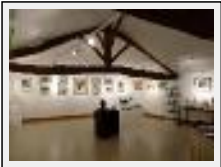

"EXPO BRUX"

Size (HxW) : 10x15 cm

Style : realism / Tech. : Print on paper

Theme : Dish / Category : Photography

Year : 2015

Desc. : photo de l'expo