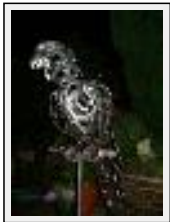

Size (HxWxP) : 160x45x100 cm - Weight : 6000 g

Style : Figurative Style / Tech. : -

Theme : Animals & pets / Category : Sculpture

Price : Euros 6600

Year : 2007

Desc. : horse-shoes

**"péroquet n"**

Size (HxWxP) : 160x45x100 cm - Weight : 6000 g