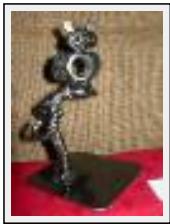

**"gazelle"**

Size (HxWxP) : 5x15x5 cm - Weight : 150 g  
Style : Art-déco / Tech. : -  
Theme : Animals & pets / Category : Sculpture  
Price : Euros 50  
Year : 2007

**"hibou"**

Size (HxWxP) : 10x5x5 cm - Weight : 100 g  
Style : Art-déco / Tech. : -  
Theme : Animals & pets / Category : Sculpture  
Price : Euros 30  
Year : 2007