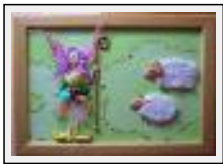

"Fée"

Size (HxW) : 12x18 cm Framed

Style : Fantasy / Tech. : Acrylic on canvas

Theme : Magic / Category : Painting

Sold

Year : 2006

Desc. : La fée, les moutons, le bâton sont réalisés en pâte Sculpey et ensuite peinte à la laque Decormat. Tissus et divers petit objets de décorations ont été cousus et le tout que j'ai collé sur la toile.