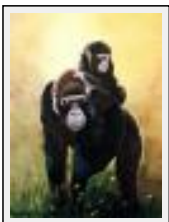

"gorille"

Size (HxW) : 65x50 cm (15 P) Framed
Style : realism / Tech. : Pastel
Theme : Animals & pets / Category : Drawing
Sold
Desc. : dry pastel

"pégase"

Size (HxW) : 65x50 cm (15 P) Framed

Style : realism / Tech. : Pastel