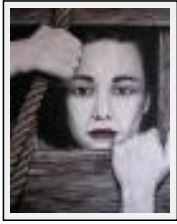

"Emprisonnée"

Size (HxW) : 100x80 cm

Style : realism / Tech. : oil on strengthened canvas

Theme : Violence / Category : Painting

Price : Euros 680

Year : 2008

Desc. : huile et matière craquelée sur toile