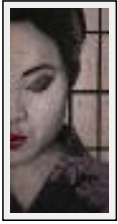

"geisha au kimono violet"

Size (HxWxP) : 60x30x5 cm

Style : realism / Tech. : mixed

Theme : Portrait / Category : Painting

Price : Euros 350

Year : 2006

Desc. : huile et matière craquelée sur bois