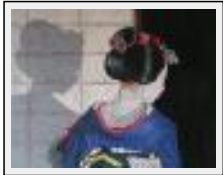

Price : Euros 500

Year : 2008

Desc. : huile et matière craquelée sur toile

"effacee"

Size (HxW) : 80x100 cm

Style : Figurative Style / Tech. : mixed

Theme : Character / People / Category : Painting

Price : Euros 550