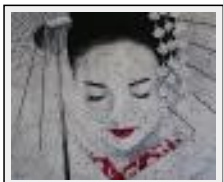

Sold

Year : 2006

"perdue dans le lointain"

Size (HxW) : 50x60 cm

Style : Figurative Style / Tech. : mixed

Theme : Portrait / Category : Painting

Price : Euros 290

Year : 2006