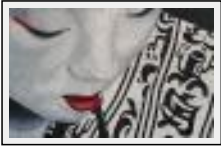

"naissance"

Size (HxW) : 60x92 cm (30 M)

Style : realism / Tech. : mixed

Theme : Character / People / Category : Painting

Price : Euros 370

Sold

Year : 2006

Desc. : huile et matière craquelée sur toile