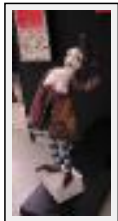

**"La lutte pour la flemme"**

Size (HxW) : 80x45 cm - Weight : 10000 g

Style : Fantasy / Tech. : mixed

Theme : Allegories / Category : Sculpture

Year : 2005

Desc. : structure métallique,papier mâché ,enduit, peinture,vernis.