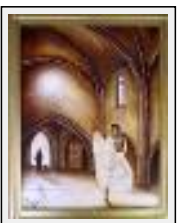

"Tentation 1"

Size (HxW) : 66x50 cm

Style : surrealist / Tech. : Oil on canvas

Theme : Mindscapes / Category : Painting

Price : Euros 550