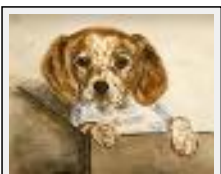

Theme : Animals & pets / Category : Painting

Price : Euros 100

Desc. : Peinture sur pierre

"Coucou"

Size (HxW) : 24x30 cm Framed

Style : realism / Tech. : Watercolour

Theme : Animals & pets / Category : Painting