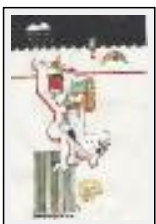

"L'accordéon"

Size (HxW) : 21x15 cm Framed
Style : Figurative Style / Tech. : Watercolour
Theme : Still life / Category : Painting
Price : Euros 200
Year : 2007
Desc. : Accordéon et formes géométriques